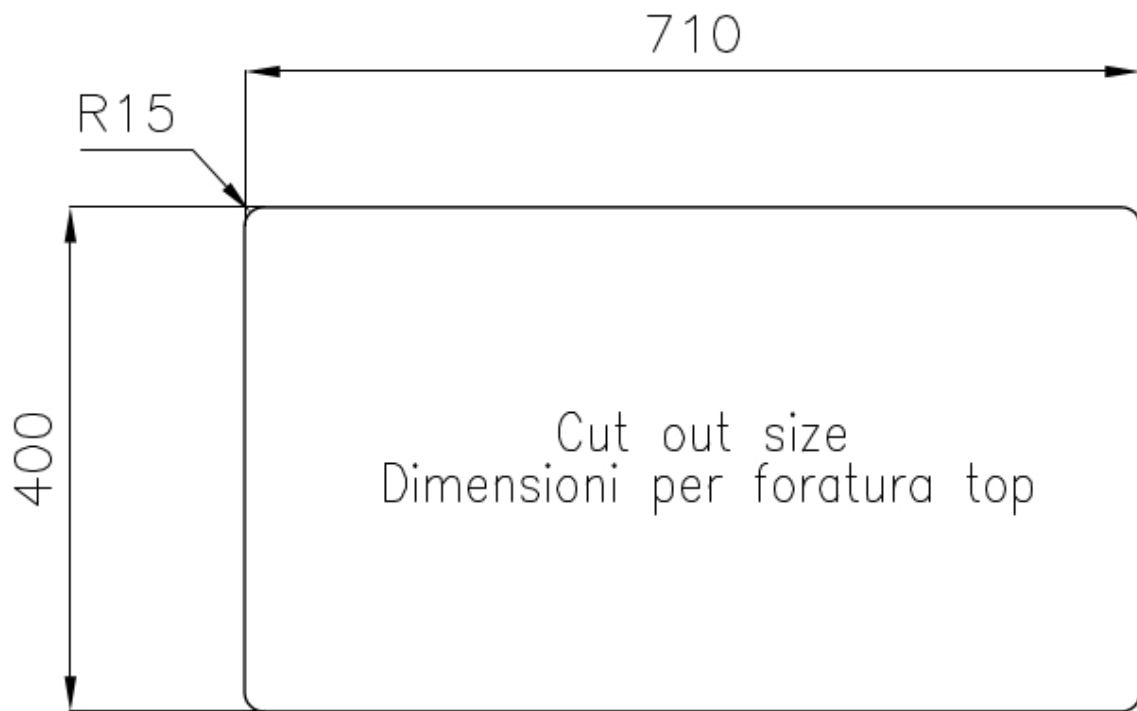

DETALLES

Acabado Foster cepillado

Borde Instalación Bajo la encimera

Material Acero inoxidable AISI 304

Texture Foster cepillado

Base 80 cm

Dimensiones 760x450 mm

Dotaciones estándar Soportes de fijación, junta, desagüe, rebosadero y sifón, Caja de embalaje

Orificios Monomando Ningún orificio de serie

Hueco de encastre Ver hoja de datos técnicos

Escurreidor No

Anchura 76 cm

Medida de la cubeta 340x400mm

Número de cubetas 2 cubetas

Desagüe Desagüe 3.5 "

DIBUJOS TÉCNICOS