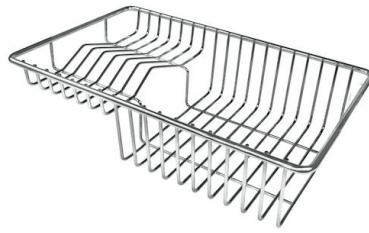

Fregadero KE - R15

fregaderos

Código: 2203 850

CARACTERÍSTICAS

CUBETA DE RADIO ESTRECHO Cubetas de formas cuadradas con un diseño moderno y una mayor capacidad. Para una estética minimalista conjugada con la máxima comodidad.

REBOSADERO PERIMETRAL El rebosadero es una seguridad siempre presente en los fregaderos Foster que impide el desbordamiento del agua de la cubeta en caso de olvido. La solución del desagüe perimetral mejora la estética gracias a la forma cuadrada y esencial.

Orificios Monomando Ningún orificio de serie

Hueco de encastre Ver hoja de datos técnicos

Escurreidor No

Anchura 76 cm

Medida de la cubeta 340x400mm

Número de cubetas 2 cubetas

Desagüe Desagüe 3.5 "

DIBUJOS TÉCNICOS

ACCESORIOS OPCIONALES

Cesta blanca de acero inoxidable
8611 000

Cesta portaplatos inox
8100 303
* sólo en combinación con el accesorio
8644 101

Cubeta blanca
8153 100

Tabla de corte de cristal
8631 300

Tabla de corte de HPDE
8657 001