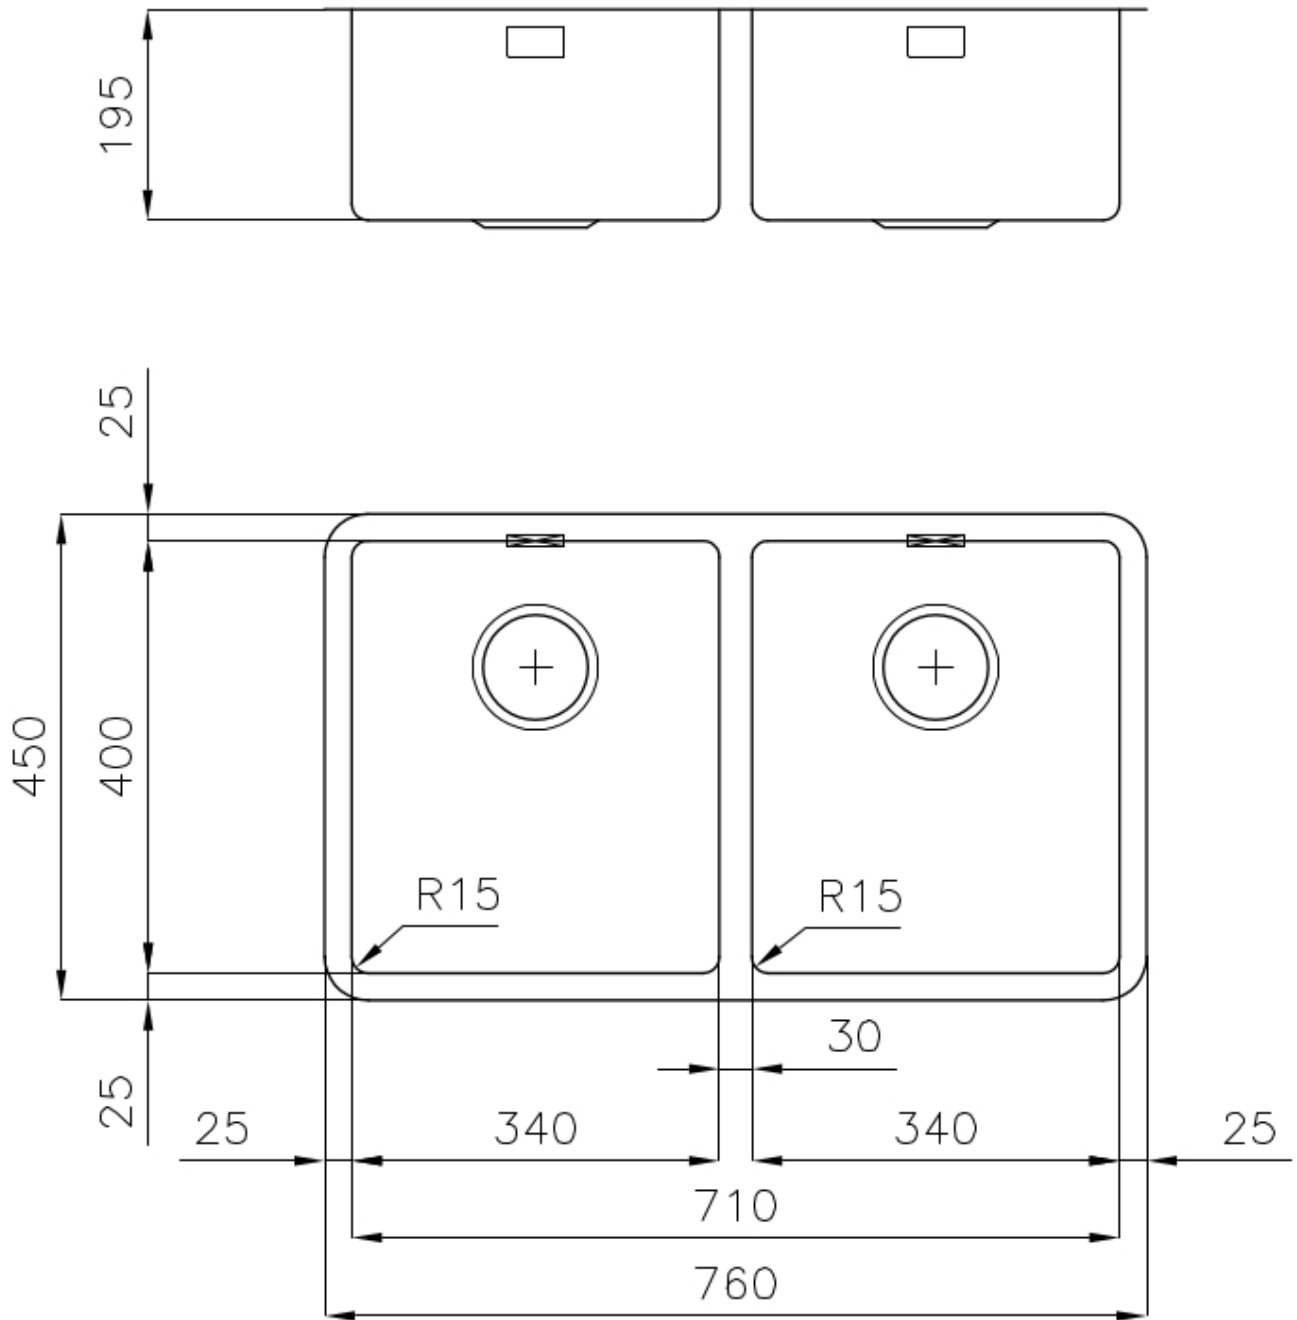

DESAGÜE 3,5" BASKET Desagüe grande de 3,5" equipado con el práctico tapón cestillo que impide el flujo de las partes sólidas en la alcantarilla.

FREGADEROS DE ESPESOR Acero 1 mm de espesor. Un espesor importante que garantiza máxima robustez para los fregaderos que no conocen las señales del envejecimiento.

DETALLES

Acabado Foster cepillado

Borde Instalación Bajo la encimera

Material Acero inoxidable AISI 304

Texture Foster cepillado

Base 80 cm

Dimensiones 760x450 mm

Dotaciones estándar Soportes de fijación, junta, desagüe, rebosadero y sifón, Caja de embalaje

Orificios Monomando Ningún orificio de serie

Hueco de encastre Ver hoja de datos técnicos

Escurreidor No

Anchura 76 cm

Medida de la cubeta 340x400mm

Número de cubetas 2 cubetas

Desagüe Desagüe 3.5 "

DIBUJOS TÉCNICOS